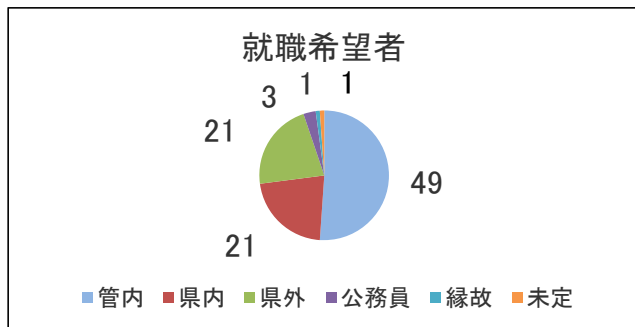

令和4年度 卒業生進路状況

令和5年3月15日現在

区分		在校生数	就職(内定)						進学(合格)					
小学科	コース		就職希望者数	ハローワーク斡旋			公務員	縁故・家業等	進学希望者数	四年制大学	短期大学	工業高専編入	専修専門学校	テクノスクール他・職能短期大学
				管内	県内	県外								
機械	機械技術	25	21	14	5	1	1	0	4	0	0	4	0	
電子機械	電子機械	12	10	6	3	1	0	0	2	1	0	0	1	
電気	電気エネルギー	24	21	6	3	11	0	1	3	0	0	3	0	
	防災エンジニア	22	17	10	1	4	2	0	5	0	0	5	0	
	情報技術	31	9	4	2	3	0	0	22	10	1	10	1	
工業化学	環境化学	26	17	9	7	1	0	0	9	4	0	5	0	
合計		140	95	49	21	21	3	1	45	15	1	27	2	
			67.9%						32.1%					

【2】就職先

管内	県内	県外	公務員	合計				
(株)アドバネクス新潟工場	3	キムラ塗装工業(株)	1	(株)東芝柏崎工場	2	(有)山波農場	1	
(株)阿部建設	1	(株)コロナ柏崎工場	2	(株)ニッカイ米山	1	(株)吉原工業	1	
(株)五十嵐電機製作所	1	(株)サイカワ	2	柏都電機工業(株)柏崎工場	1			
(株)伊平板金工業所	1	(株)品田電業社	2	橋本医科器械(株)	1			
(株)INPEXパイプライン	1	シモダ産業(株)	2	藤村クレスト(株)	1			
(株)植木組	2	(株)竹内電設	1	(株)ブルボン柏崎工場	5			
(株)エフエニイガタ	1	(株)テック長沢	4	ベスパック(株)新潟工場	1			
柏崎運送(株)	1	東京電力ホールディングス(株)柏崎刈羽原子力発電所	8	(株)ミタカ	2			合計 49
イオンディライト(株)北陸信越支社	1	中越よつば森林組合	1	新潟太陽誘電(株)	2	ヨネックス(株)新潟工場	1	
(株)INPEXエンジニアリング	3	直江津電子工業(株)	1	(株)ネクスメンテナンス新潟	1	理研製鋼(株)	1	
共和ハーモテック(株)新潟工場	1	長岡舗道(株)	1	日立Astemo(株)上越工場	1	緑水工業(株)	2	
信越化学工業(株)直江津工場	3	新潟総合警備保障(株)	1	北陸施設工業(株)	1			合計 21
(株)関工パワーテクノ	1	JR東日本メカトロニクス(株)	1	一般財団法人東北電気保安協会	1	東日本旅客鉄道(株)	2	
(株)関電工	1	東京電力ホールディングス(株)	2	東北電力ネットワーク(株)	2	(株)ユアテック	2	
株きんでん	1	東京電力リニューアブルパワー(株)	1	日産自動車(株)	1	YKKAP(株)滑川製造所	1	
佐川急便(株)	1	東京パワーテクノロジー(株)	3	東日本電気エンジニアリング(株)	1			合計 21
公務員	柏崎市役所	1	自衛隊	1				合計 3
	新潟県警察	1						

【3】進学先

◇四年制大学

長岡技術科学大学	1	金沢工業大学	2	城西大学	1	※産業能率大学通信教育課程	1
新潟工科大学	3	千葉工業大学	2	東京工科大学	1		
開志専門職大学	1	神奈川大学	1				
長岡大学	1	久留米工業大学	1				合計 15

※新潟コンピュータ専門学校大学併修科

◇短大・高専編入・職業能力開発短期大学校・テクノスクール他

新潟青陵短期大学	1	新潟職業能力開発短期大学校	2			合計 3

◇専門・専修・各種学校(県内)

長岡公務員・情報ビジネス専門学校	5	新潟デザイン専門学校	2	新潟情報専門学校	1	日本自然環境専門学校	1
北里大学保健衛生専門学校	2	新潟薬科大学附属医療技術専門学校	2	新潟製菓・調理専門学校えぶろん	1		
新潟工科大学専門学校	2	新潟公務員法律専門学校	1	新潟日建工科専門学校	1		
新潟国際自動車大学校	2	新潟コンピュータ専門学校	1	新潟病院附属看護専門学校	1		合計 22

◇専門・専修・各種学校(県外)

国際外語・観光・エアライン専門学校	1	ホスピタリティー ツーリズム専門学校	1				
東京電子専門学校	1	横浜システム工学院専門学校	1				
東放学園映画専門学校	1						合計 5