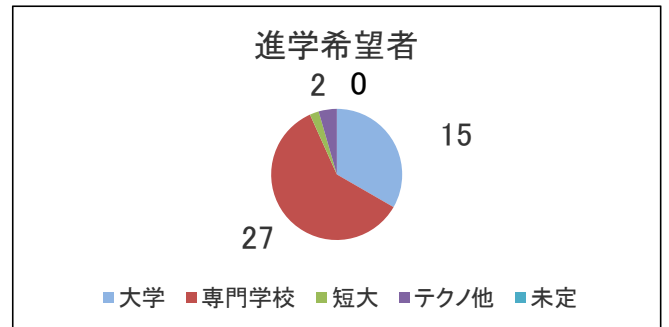

令和4年度 卒業生進路状況

令和5年3月15日現在

区分		在校生数	就職(内定)						進学(合格)					
小学科	コース		就職希望者数	ハローワーク斡旋			公務員	縁故・家業等	進学希望者数	四年制大学	短期大学	工業高専編入	専修専門学校	テクノスクール他・職能短期大学
				管内	県内	県外								
機械	機械技術	25	21	14	5	1	1	0	4	0	0	4	0	
電子機械	電子機械	12	10	6	3	1	0	0	2	1	0	0	1	
電気	電気エネルギー	24	21	6	3	11	0	1	3	0	0	3	0	
	防災エンジニア	22	17	10	1	4	2	0	5	0	0	5	0	
	情報技術	31	9	4	2	3	0	0	22	10	1	10	1	
工業化学	環境化学	26	17	9	7	1	0	0	9	4	0	5	0	
合計		140	95	49	21	21	3	1	45	15	1	27	2	
			67.9%						32.1%					

【2】就職先

管内	県内	県外	公務員	合計				
(株)アドバネクス新潟工場	3	キムラ塗装工業(株)	1	(株)東芝柏崎工場	2	(有)山波農場	1	
(株)阿部建設	1	(株)コロナ柏崎工場	2	(株)ニッカイ米山	1	(株)吉原工業	1	
(株)五十嵐電機製作所	1	(株)サイカワ	2	柏都電機工業(株)柏崎工場	1			
(株)伊平板金工業所	1	(株)品田電業社	2	橋本医科器械(株)	1			
(株)INPEXパイプライン	1	シモダ産業(株)	2	藤村クレスト(株)	1			
(株)植木組	2	(株)竹内電設	1	(株)ブルボン柏崎工場	5			
(株)エフエニイガタ	1	(株)テック長沢	4	ベスパック(株)新潟工場	1			
柏崎運送(株)	1	東京電力ホールディングス(株)柏崎刈羽原子力発電所	8	(株)ミタカ	2			合計 49
イオンディライト(株)北陸信越支社	1	中越よつば森林組合	1	新潟太陽誘電(株)	2	ヨネックス(株)新潟工場	1	
(株)INPEXエンジニアリング	3	直江津電子工業(株)	1	(株)ネクスメンテナンス新潟	1	理研製鋼(株)	1	
共和ハーモテック(株)新潟工場	1	長岡舗道(株)	1	日立Astemo(株)上越工場	1	緑水工業(株)	2	
信越化学工業(株)直江津工場	3	新潟総合警備保障(株)	1	北陸施設工業(株)	1			合計 21
(株)関工パワーテクノ	1	JR東日本メカトロニクス(株)	1	一般財団法人東北電気保安協会	1	東日本旅客鉄道(株)	2	
(株)関電工	1	東京電力ホールディングス(株)	2	東北電力ネットワーク(株)	2	(株)ユアテック	2	
株きんでん	1	東京電力リニューアブルパワー(株)	1	日産自動車(株)	1	YKKAP(株)滑川製造所	1	
佐川急便(株)	1	東京パワーテクノロジー(株)	3	東日本電気エンジニアリング(株)	1			合計 21
公務員	柏崎市役所	1	自衛隊	1				合計 3
	新潟県警察	1						

【3】進学先

◇四年制大学

長岡技術科学大学	1	金沢工業大学	2	城西大学	1	※産業能率大学通信教育課程	1
新潟工科大学	3	千葉工業大学	2	東京工科大学	1		
開志専門職大学	1	神奈川大学	1				
長岡大学	1	久留米工業大学	1				合計 15

※新潟コンピュータ専門学校大学併修科

◇短大・高専編入・職業能力開発短期大学校・テクノスクール他

新潟青陵短期大学	1	新潟職業能力開発短期大学校	2			合計 3

◇専門・専修・各種学校(県内)

長岡公務員・情報ビジネス専門学校	5	新潟デザイン専門学校	2	新潟情報専門学校	1	日本自然環境専門学校	1
北里大学保健衛生専門学校	2	新潟薬科大学附属医療技術専門学校	2	新潟製菓・調理専門学校えぶろん	1		
新潟工科大学専門学校	2	新潟公務員法律専門学校	1	新潟日建工科専門学校	1		
新潟国際自動車大学校	2	新潟コンピュータ専門学校	1	新潟病院附属看護専門学校	1		合計 22

◇専門・専修・各種学校(県外)

国際外語・観光・エアライン専門学校	1	ホスピタリティー ツーリズム専門学校	1				
東京電子専門学校	1	横浜システム工学院専門学校	1				
東放学園映画専門学校	1						合計 5